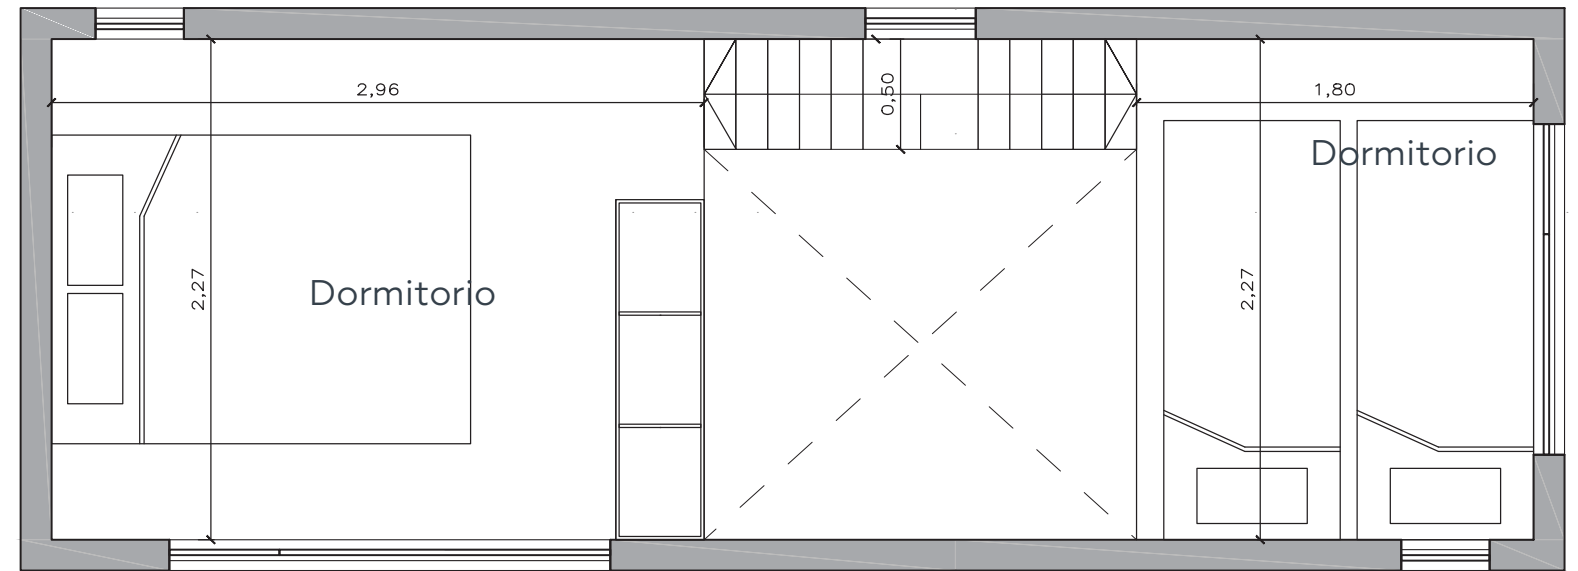

TINY A MEDIDA

USO: VACACIONAL

2 PLANTAS

28 m²

Planta alta

Planta baja

Hasta 5 personas
espacios diseñados
para hasta 5 personas.

Todos los climas
Aptas para la playa,
montaña, ciudad...

¿QUÉ CARACTERÍSTICAS TIENE ESTA TINY?

- ✓ Sistema de construcción Steel Frame con aislación térmico-acústica y barrera antihumedad.
- ✓ Techo de chapa con aislación térmica.
- ✓ Trailer con hierros UPN con instalaciones de luces y frenos eléctricos
- ✓ Terminaciones de exterior con siding de PVC imitación madera sin mantenimiento.
- ✓ Terminaciones de interior de PVC imitación madera sin mantenimiento.
- ✓ Instalación eléctrica, agua, gas y cloacal completa.
- ✓ Apta para conectar a los servicios de agua, cloaca y electricidad que haya en el lote
- ✓ Puerta y ventanas de aluminio con vidrio laminado.
- ✓ Ducha con grifería monocomando.
- ✓ Vanitory con grifería monocomando.
- ✓ Inodoro con mochila.
- ✓ En cocina: mueble bajo mesada y alacena.
- ✓ Escalera con espacio de guardado.
- ✓ Lugar de guardado: cómoda con cajones.