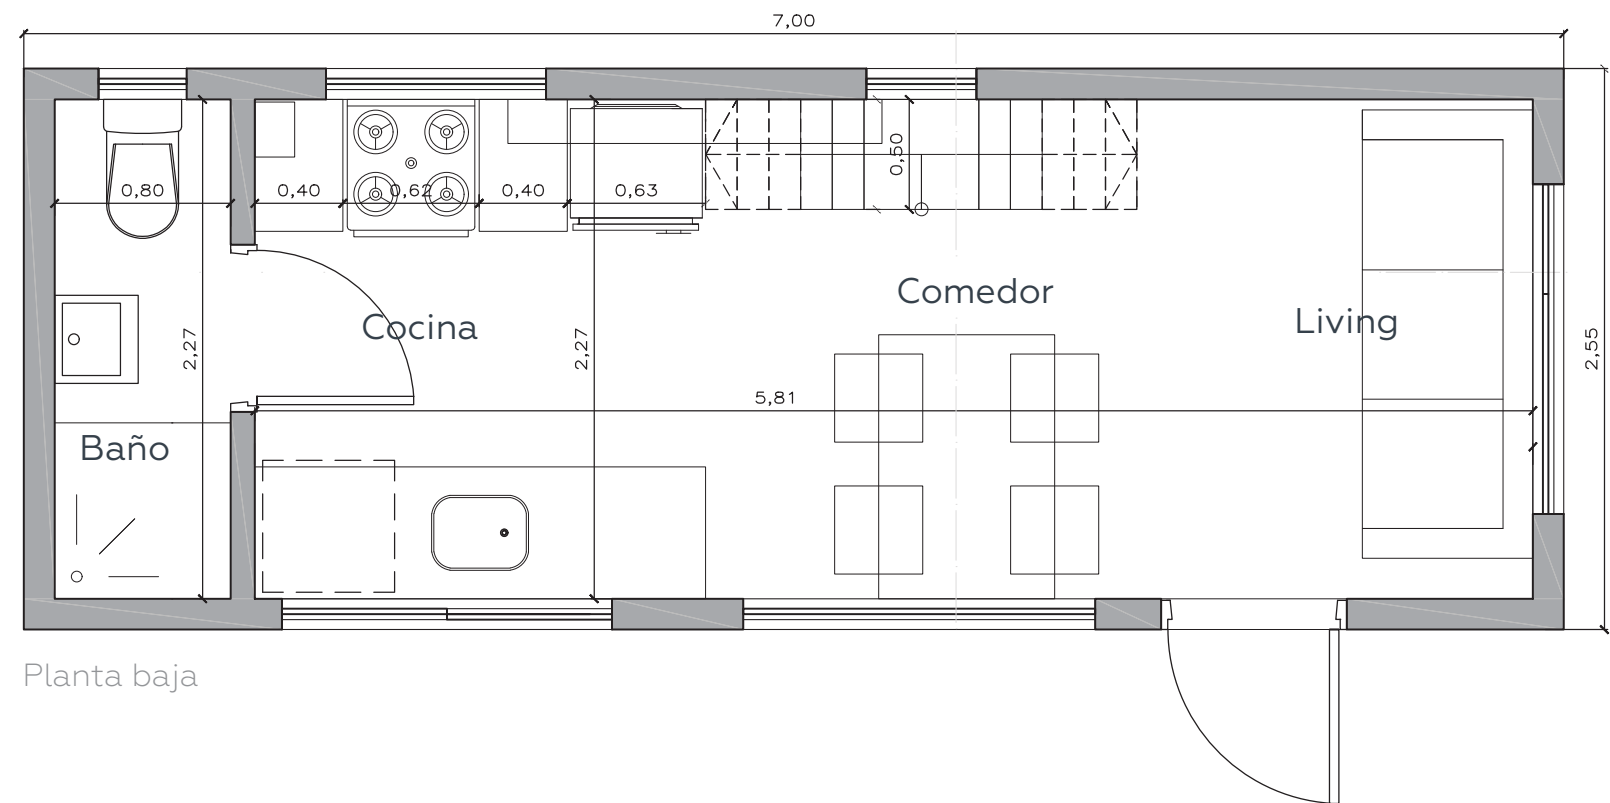

TINY A MEDIDA

USO: VACACIONAL

2 PLANTAS

28 m²

Planta alta

Planta baja

Hasta 5 personas
espacios diseñados
para hasta 5 personas.

Todos los climas
Aptas para la playa,
montaña, ciudad...

¿QUÉ CARACTERÍSTICAS TIENE ESTA TINY?

- ✓ Sistema de construcción Steel Frame con aislación térmico-acústica y barrera antihumedad.
- ✓ Techo de chapa con aislación térmica.
- ✓ Trailer con hierros UPN con instalaciones de luces y frenos eléctricos
- ✓ Terminaciones de exterior con siding de PVC imitación madera sin mantenimiento.
- ✓ Terminaciones de interior de PVC imitación madera sin mantenimiento.
- ✓ Instalación eléctrica, agua, gas y cloacal completa.
- ✓ Apta para conectar a los servicios de agua, cloaca y electricidad que haya en el lote
- ✓ Puerta y ventanas de aluminio con vidrio laminado.
- ✓ Ducha con grifería monocomando.
- ✓ Vanitory con grifería monocomando.
- ✓ Inodoro con mochila.
- ✓ En cocina: mueble bajo mesada y alacena.
- ✓ Escalera con espacio de guardado.
- ✓ Lugar de guardado: cómoda con cajones.