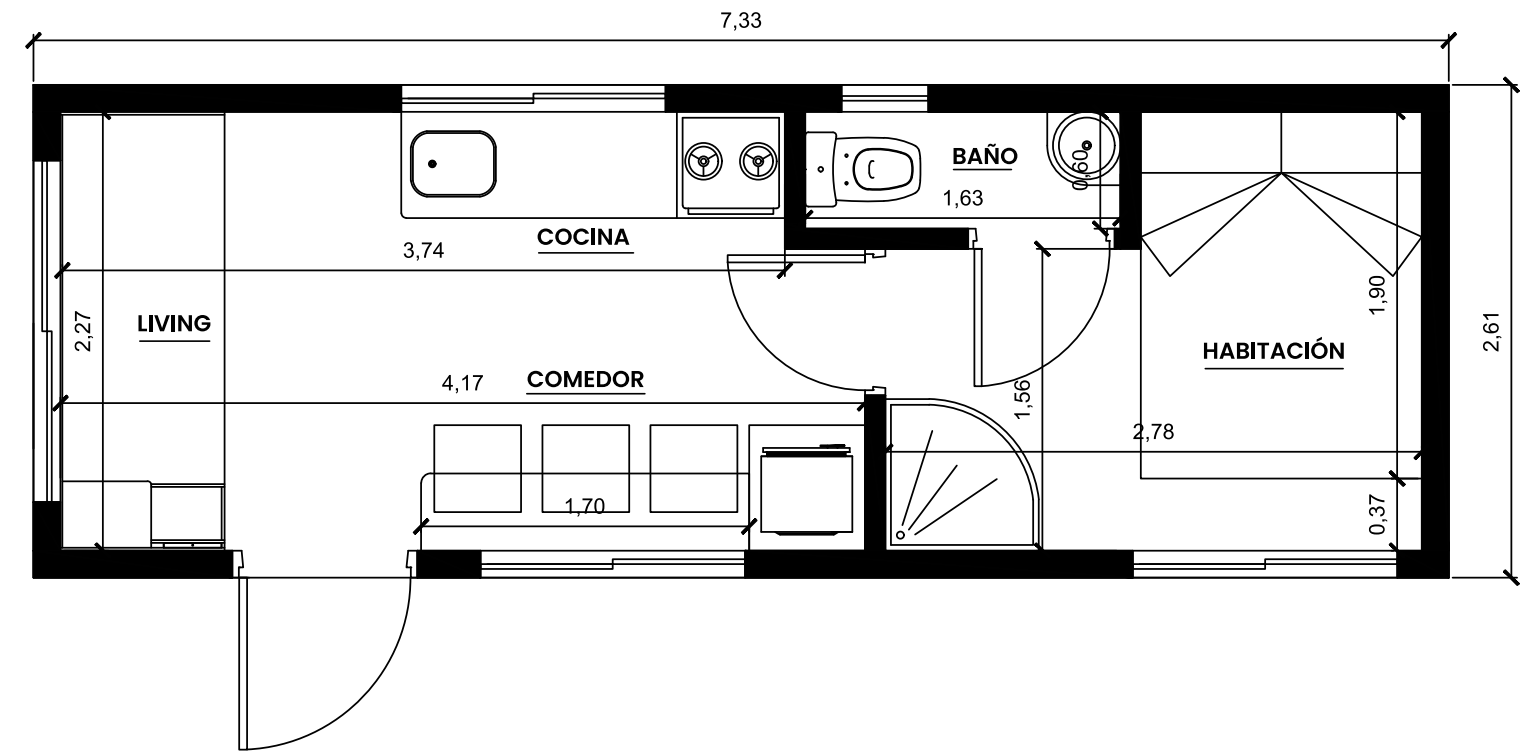

TINY TERRA

1 PLANTA

19.17 m²

HABITACIÓN - COCINA - LIVING-COMEDOR - BAÑO - ESPACIO DE GUARDADO

Hasta 4 personas
espacios diseñados
para hasta 4 personas.

Todos los climas
Aptas para la playa,
montaña, ciudad...

¿QUÉ CARACTERÍSTICA TIENE LA TINY BRISA?

- ✓ Sistema de construcción Steel Frame con aislación térmico-acústica y barrera antihumedad.
- ✓ Techo de chapa con aislación térmica.
- ✓ Trailer con hierros UPN con instalaciones de luces y frenos eléctricos.
- ✓ Revestimiento exterior e interior con LP Smartpanel. Resistente a todos los climas, de fácil mantenimiento.
- ✓ Revestimiento interior en baños con siding de PVC.
- ✓ Instalación eléctrica, agua, gas y cloacal completa.
- ✓ Apta para conectar a los servicios de agua, cloaca y electricidad que haya en el lote.
- ✓ Puerta y ventanas de aluminio con vidrio laminado.
- ✓ Ducha con grifería monocomando.
- ✓ Vanitory con grifería monocomando.
- ✓ Inodoro con mochila.
- ✓ En cocina: mueble bajo mesada y alacena.
- ✓ Barra desayunadora.
- ✓ Escalera con espacio de guardado.
- ✓ Lugar de guardado: cómoda con cajones.