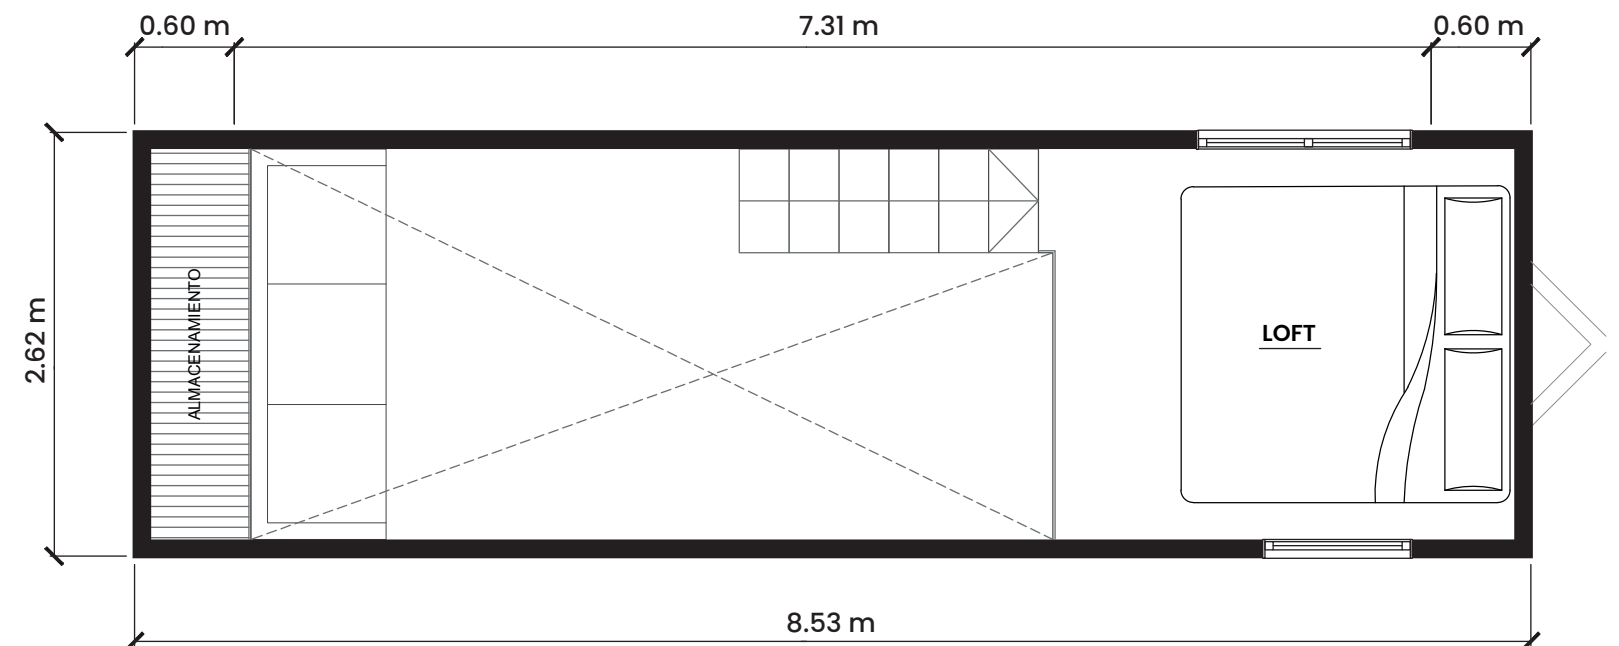

TINY T24

2 PLANTAS

28.79 m²

1 CAMA EN LOFT - COCINA - LIVING-COMEDOR - BAÑO - ESPACIO DE GUARDADO

Hasta 4 personas
espacios diseñados
para hasta 4 personas.

Todos los climas
Aptas para la playa,
montaña, ciudad...

¿QUÉ CARACTERÍSTICA TIENE LA TINY BRISA?

- ✓ Sistema de construcción Steel Frame con aislación térmico-acústica y barrera antihumedad.
- ✓ Techo de chapa con aislación térmica.
- ✓ Trailer con hierros UPN con instalaciones de luces y frenos eléctricos
- ✓ Terminaciones de exterior con siding de PVC imitación madera sin mantenimiento.
- ✓ Terminaciones de interior de PVC imitación madera sin mantenimiento.
- ✓ Instalación eléctrica, agua, gas y cloacal completa.
- ✓ Apta para conectar a los servicios de agua, cloaca y electricidad que haya en el lote
- ✓ Puerta y ventanas de aluminio con vidrio laminado.
- ✓ Ducha con grifería monocomando.
- ✓ Vanitory con grifería monocomando.
- ✓ Inodoro con mochila.
- ✓ En cocina: mueble bajo mesada y alacena.
- ✓ Barra desayunadora.
- ✓ Escalera con espacio de guardado.
- ✓ Lugar de guardado: cómoda con cajones.