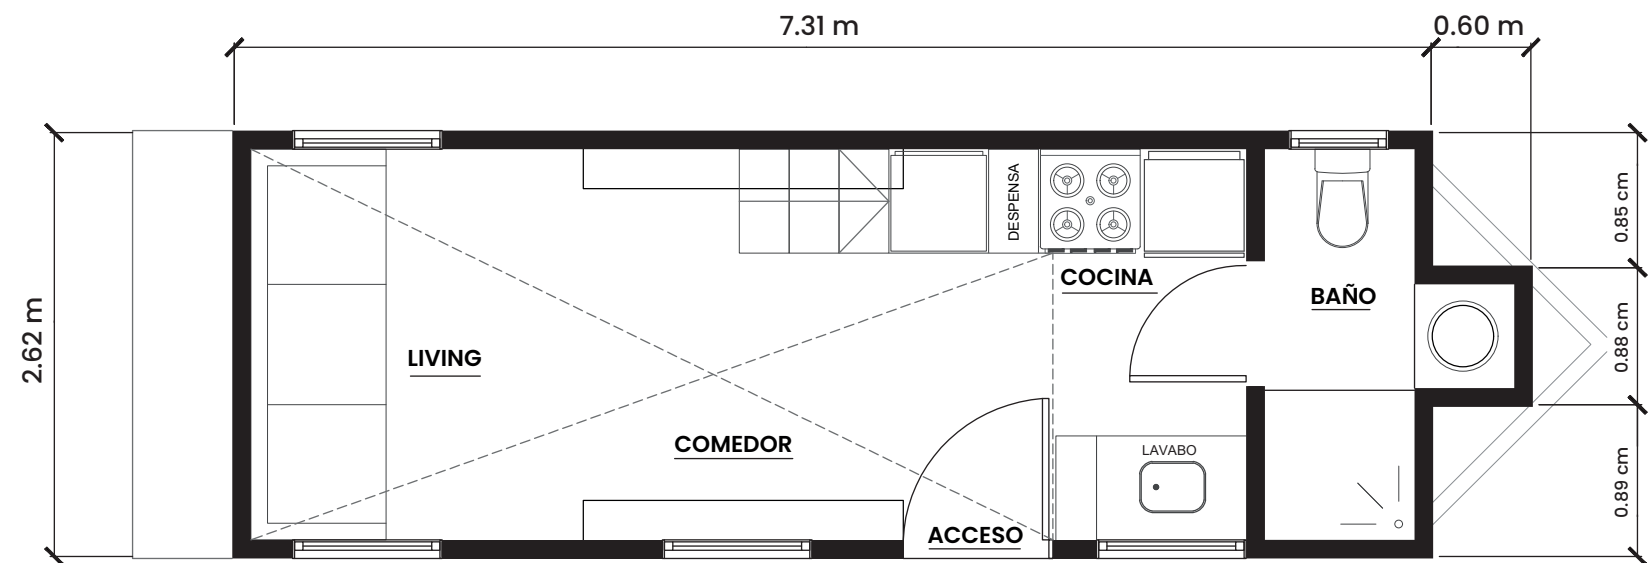

TINY T24

2 PLANTAS

28.79 m²

1 CAMA EN LOFT - COCINA - LIVING-COMEDOR - BAÑO - ESPACIO DE GUARDADO

Hasta 4 personas
espacios diseñados
para hasta 4 personas.

Todos los climas
Aptas para la playa,
montaña, ciudad...

¿QUÉ CARACTERÍSTICA TIENE LA TINY BRISA?

- ✓ Sistema de construcción Steel Frame con aislación térmico-acústica y barrera antihumedad.
- ✓ Techo de chapa con aislación térmica.
- ✓ Trailer con hierros UPN con instalaciones de luces y frenos eléctricos
- ✓ Terminaciones de exterior con siding de PVC imitación madera sin mantenimiento.
- ✓ Terminaciones de interior de PVC imitación madera sin mantenimiento.
- ✓ Instalación eléctrica, agua, gas y cloacal completa.
- ✓ Apta para conectar a los servicios de agua, cloaca y electricidad que haya en el lote
- ✓ Puerta y ventanas de aluminio con vidrio laminado.
- ✓ Ducha con grifería monocomando.
- ✓ Vanitory con grifería monocomando.
- ✓ Inodoro con mochila.
- ✓ En cocina: mueble bajo mesada y alacena.
- ✓ Barra desayunadora.
- ✓ Escalera con espacio de guardado.
- ✓ Lugar de guardado: cómoda con cajones.